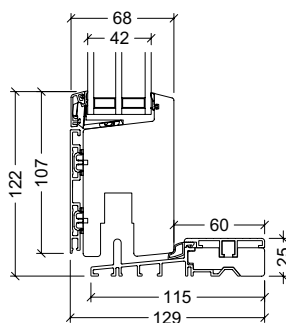

VELFAC Ribo alu skjutdörr - trösklar

25mm komposit
elementdjup 115mm

Öppningsbar

Fast