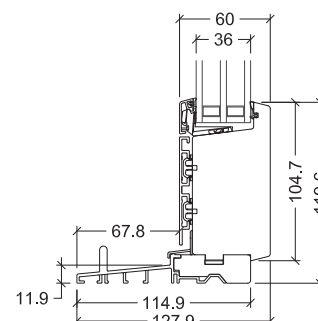

VELFAC Ribo alu skjutdörr - trösklar

25mm komposit
elementdjup 115mm

Öppningsbar

Fast